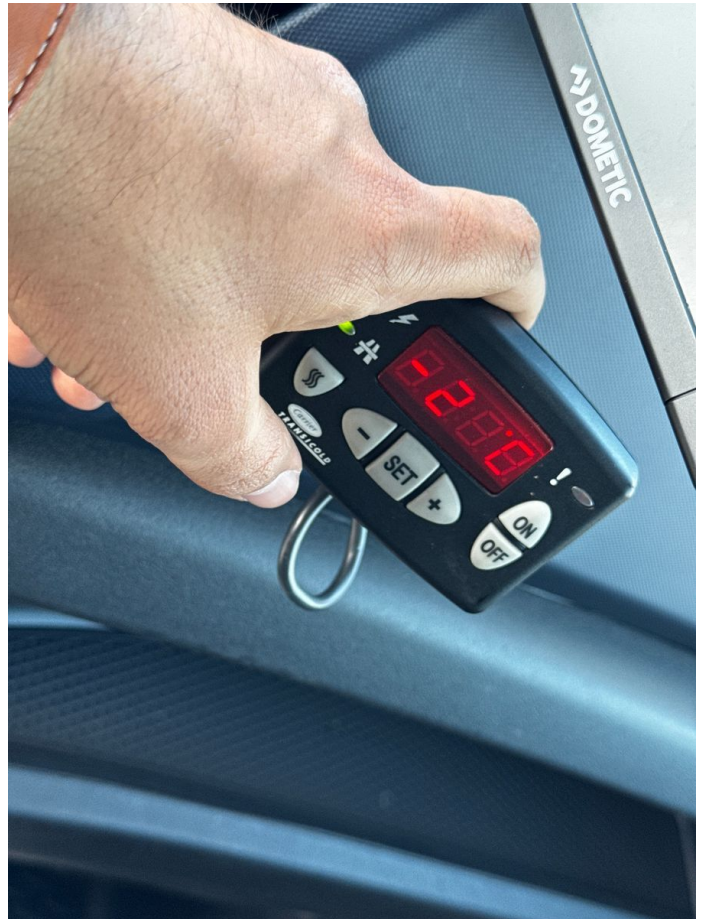

Laslo Truck | <https://laslotruck.com/de>

Fahrzeugdatenblatt: <https://laslotruck.com/de/vehicle/iveco-daily-35c14-8/>

1186 Budapest, Zádor utca 2.