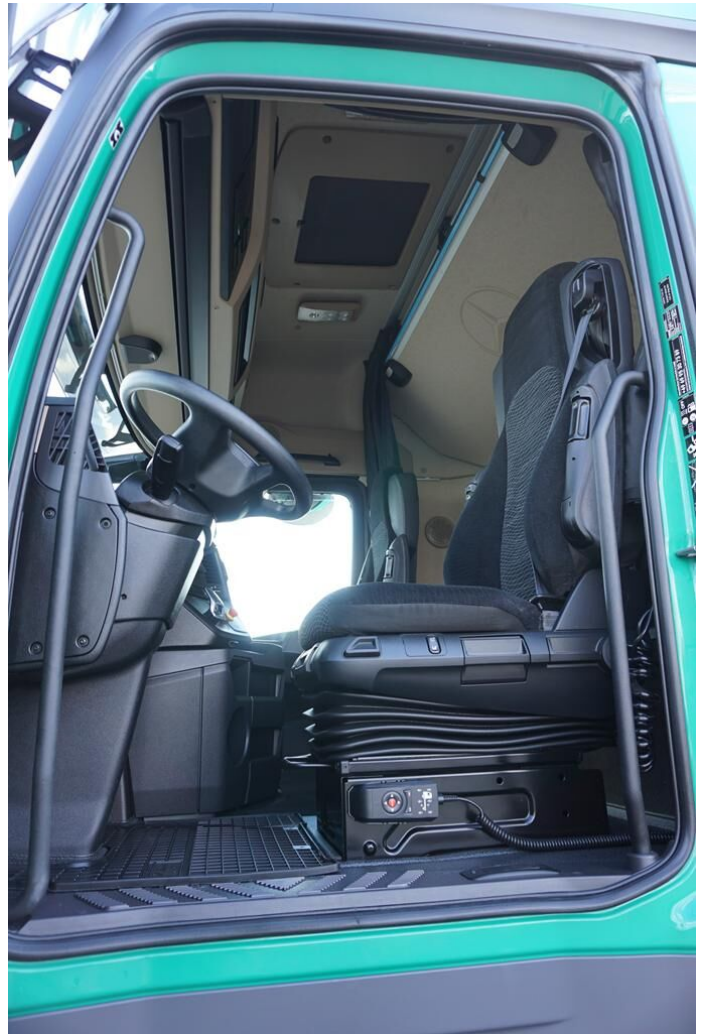

Φορτηγό Laslo | <https://laslotruck.com/el>

Φύλλο δεδομένων οχήματος: <https://laslotruck.com/el/vehicle/mercedes-benz-actros-2548-acc-e-6-mp-5-mega-bdf-782-m-retarder-2/>

1186 Βουδαπέστη, Zádor utca 2.