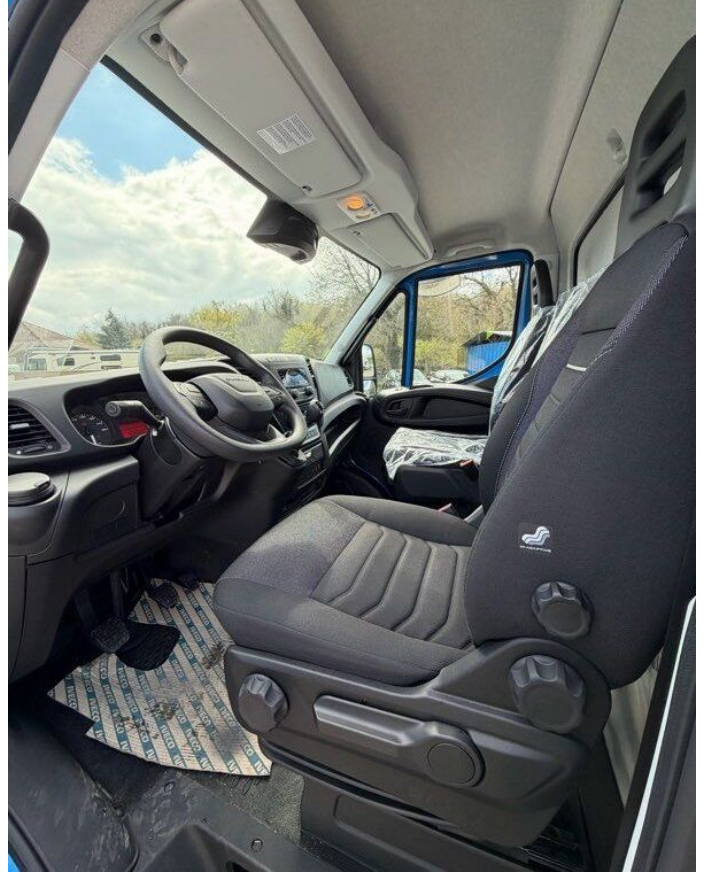

Id. László Vörös

Ανώτερο στέλεχος πωλήσεων | Διευθυντής πωλήσεων

+36 30 790 5966 | laslotruck@gmail.com

Εικόνες από

Φορτηγό Laslo | <https://laslotruck.com/el>

Φύλλο δεδομένων οχήματος: <https://laslotruck.com/el/vehicle/iveco-daily-4x4/>

1186 Βουδαπέστη, Zádor utca 2.