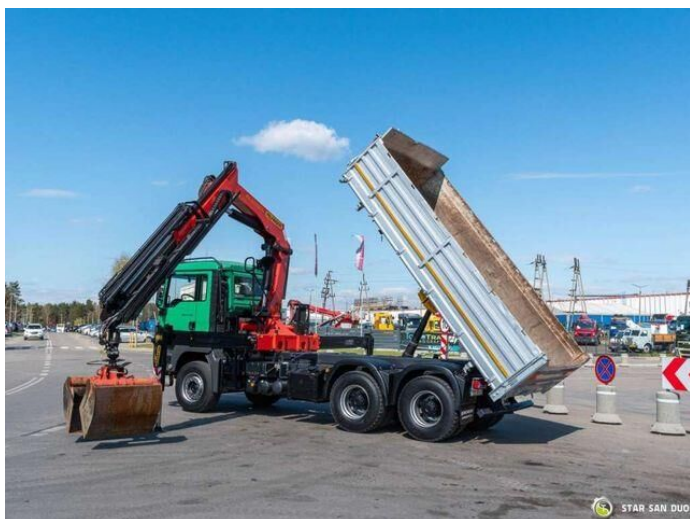

Camión Laslo | <https://laslotruck.com/es>

Ficha técnica del vehículo: <https://laslotruck.com/es/vehiculo/man-tgs-33-440-6x4-palfinger-pk-22002-crane-tipper/1186> Budapest, Zádor utca 2.