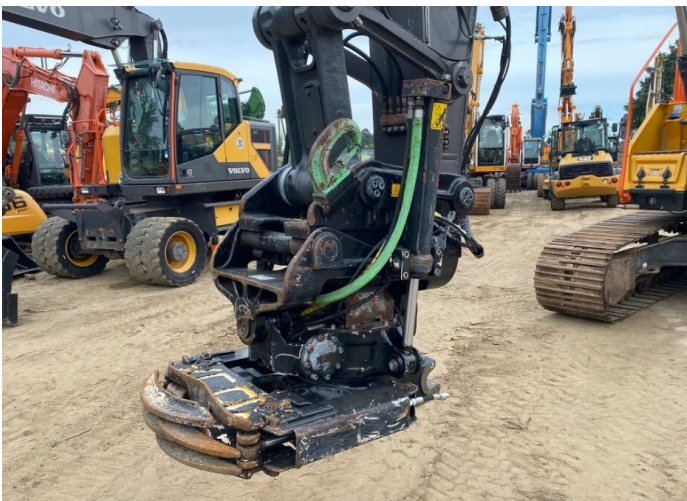

Camión Laslo | <https://laslotruck.com/es>

Ficha técnica del vehículo: <https://laslotruck.com/es/vehiculo/volvo-ec220el-crawler-excavator/>

1186 Budapest, Zádor utca 2.