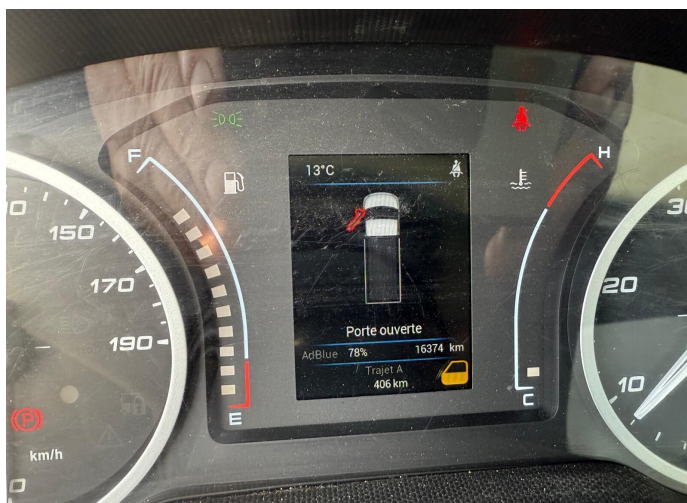

IVECO Daily 35-140 / nacelle élévatrice (AWP)

42 500 EUR net

Généré : 05/04/2026.

Données de base

Type	machines de construction - panier de levage - panier de levage voiture
Marque	IVECO
Modèle	Daily 35-140 / nacelle élévatrice (AWP)
Prix	42 500 EUR
Statut de la TVA	Hors TVA
TVA %	27
Numéro de référence	LA2471
Statut	Utilisé
Date de production	2020-01-01
Position de l'horloge kilométrique	17 000 km

Contact

Id. László Vörös

Senior Sales Executive | Sales Manager

+36 30 790 5966 | laslotruck@gmail.com

Images de

Laslo Truck | <https://laslotruck.com/fr>

Fiche technique du véhicule : <https://laslotruck.com/fr/vehicule/iveco-daily-35-140-aerial-work-platform-awp/>
1186 Budapest, Zádor utca 2.