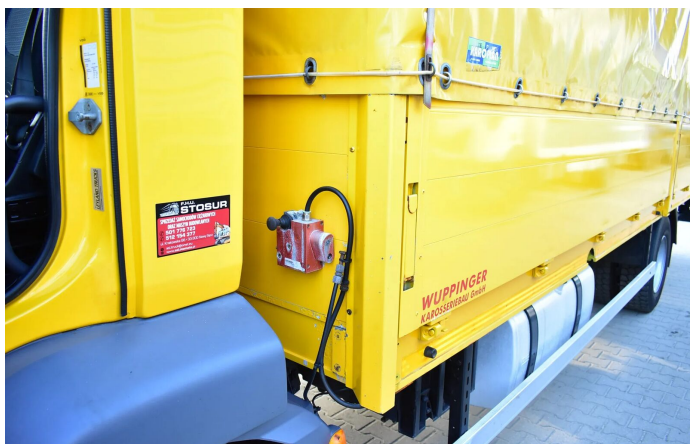

ID : LTK484 Des erreurs typographiques et des inexactitudes peuvent survenir ; nous nous réservons le droit d'apporter des modifications. Des erreurs typographiques et des inexactitudes peuvent se produire ; nous nous réservons le droit d'apporter des modifications.

Contact

Id. László Vörös

Senior Sales Executive | Sales Manager

+36 30 790 5966 | laslotruck@gmail.com

Images de

Laslo Truck | <https://laslotruck.com/fr>

Fiche technique du véhicule : <https://laslotruck.com/fr/vehicule/daf-lf-250-tarpaulin-trucktail-lift/>

1186 Budapest, Zádor utca 2.