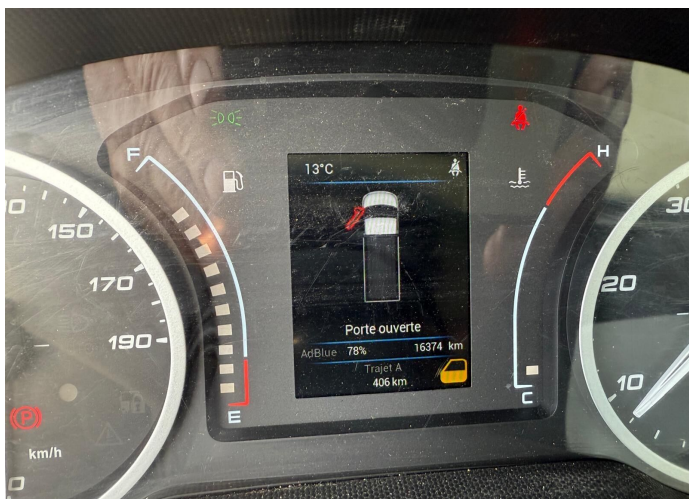

Kontaktni podaci

László Vörös

Menadžer prodaje

+36 30 790 5966 | laslotruck@gmail.com

Slike

Laslo Truck | <https://laslotruck.com/hr>

Specifikacije vozila: <https://laslotruck.com/hr/vehicle/iveco-daily-35-140-aerial-work-platform-awp/>

1186 Budapest, Zádorova ulica 2.