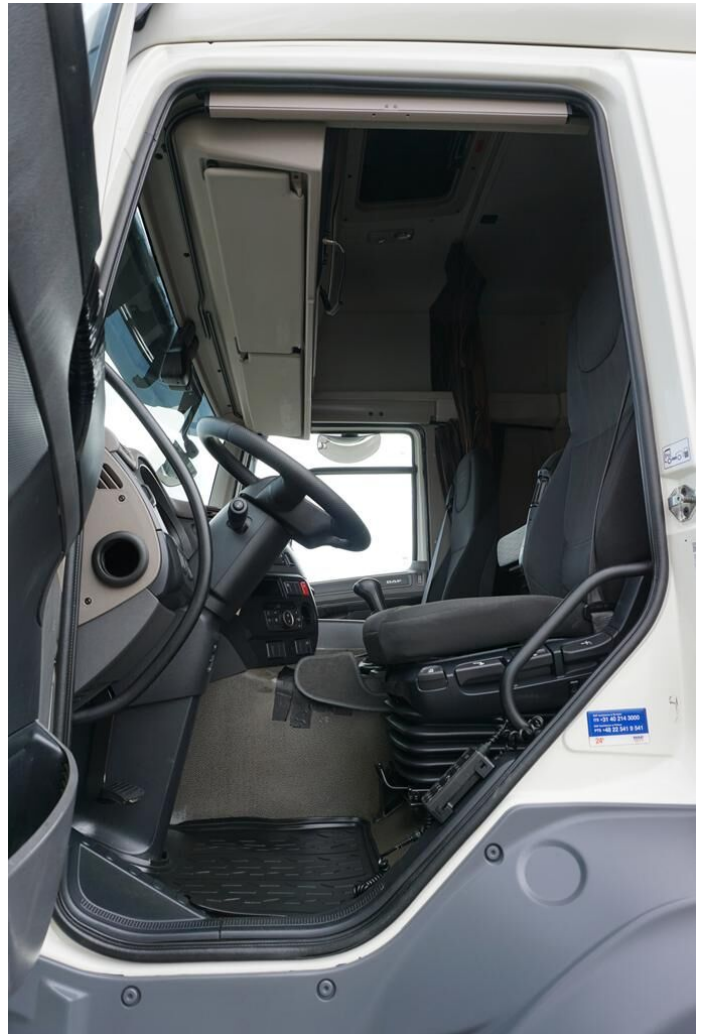

Laslo Truck | <https://laslotruck.com/hr>

Specifikacije vozila: <https://laslotruck.com/hr/vehicle/daf-cf-320-acc-e-6-firanka-22-palety-dl-9-m-lad-8-96/>

1186 Budapest, Zádorova ulica 2.