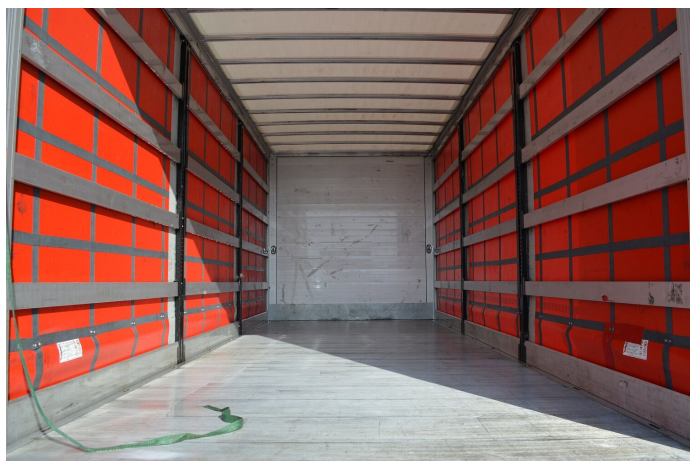

Immagini da

Laslo Truck | <https://laslotruck.com/it>

Scheda tecnica del veicolo: <https://laslotruck.com/it/vehicle/mercedes-benz-atego-824-euro-6-1-hand-curtaine-tilt/>
1186 Budapest, Zádor utca 2.