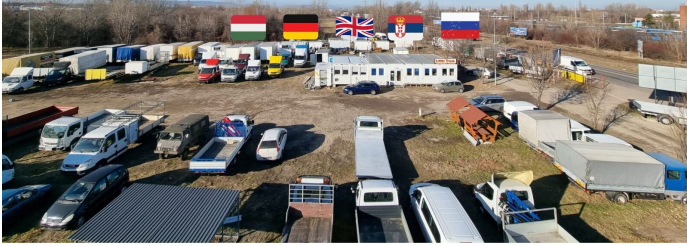

Laslo Truck

LASLO +36 30 790 5966

Laslo Truck | <https://laslotruck.com/it>

Scheda tecnica del veicolo: <https://laslotruck.com/it/vehicle/renault-c-320-dropside-truckcrane/>

1186 Budapest, Zádor utca 2.