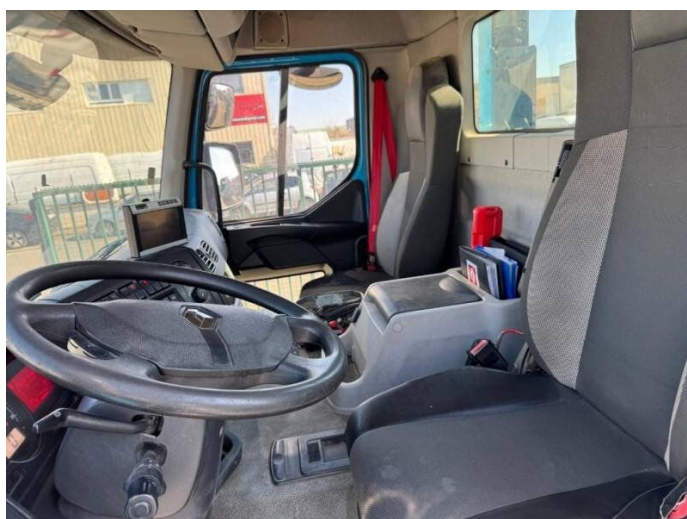

Alberi

Numero di alberi	2
Configurazione dell'albero	4x2

Commenti:

ID:LA2638 Potrebbero verificarsi errori tipografici e imprecisioni; ci riserviamo il diritto di apportare modifiche. Possono verificarsi errori e imprecisioni tipografiche; ci riserviamo il diritto di apportare modifiche.

Contatto

Id. László Vörös

Direttore vendite senior | Direttore vendite

+36 30 790 5966 | laslotruck@gmail.com

Immagini da

Laslo Truck | <https://laslotruck.com/it>

Scheda tecnica del veicolo: <https://laslotruck.com/it/vehicle/renault-c-320-dropside-truckcrane/>
1186 Budapest, Zádor utca 2.