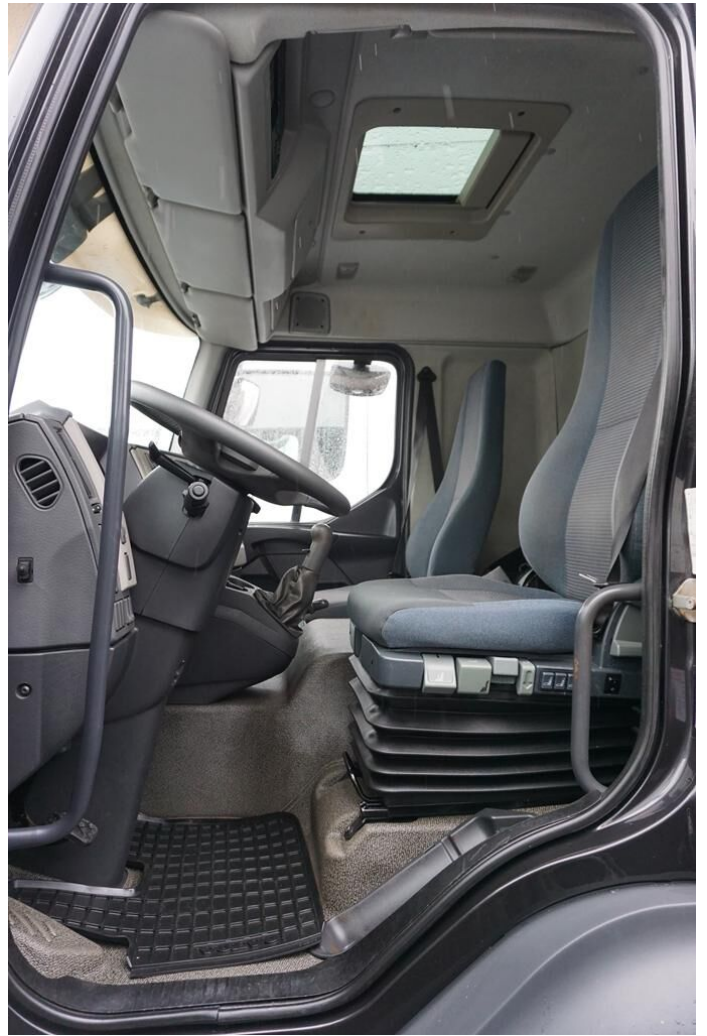

Laslo Truck | <https://laslotruck.com/it>

Scheda tecnica del veicolo: <https://laslotruck.com/it/vehicle/volvo-fl-290-e-5-skrzyniowy-hds-hiab-111-e-5-hiduo-wys/1186> Budapest, Zádor utca 2.