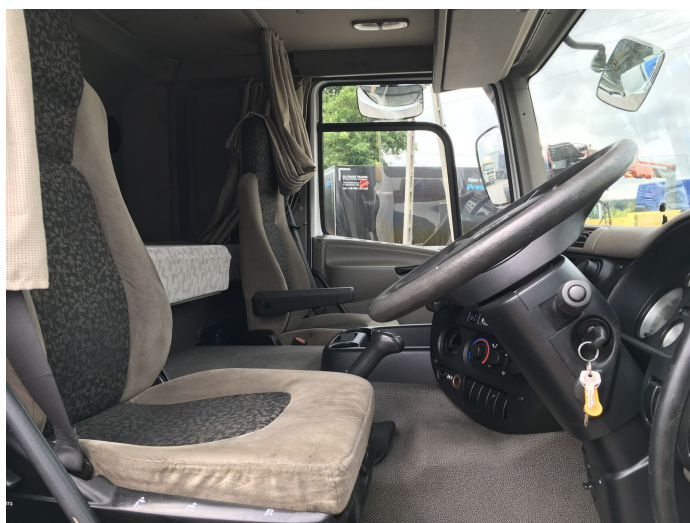

Silnik

Paliwo	Diesel
Moc	220 KM (162 kW)
Norma Euro	5

Wały

Liczba wałów	2
Konfiguracja wału	4x2
Zawieszenie	sprężyna/sprężyna powietrzna

Hamulce

ABS	Tak
EBS	Tak
Hamulec silnikowy	Tak

Uwagi:

Numer referencyjny: JOA-0042;

Kontakt

Id. László Vörös

Senior Sales Executive | Sales Manager

+36 30 790 5966 | laslotruck@gmail.com

Struktura

Uchwyt na koło zapasowe	Tak

Dodatkowe funkcje

Blokada mechanizmu różnicowego	Tak
Fotele z zawieszeniem pneumatycznym	Tak
Podwójne koła	Tak
Tachograf	Tak

Obrazy z

Laslo Truck | <https://laslotruck.com/pl>

Karta pojazdu: <https://laslotruck.com/pl/vehicle/daf-cf-65-220/>

1186 Budapeszt, ul. Zádor 2.