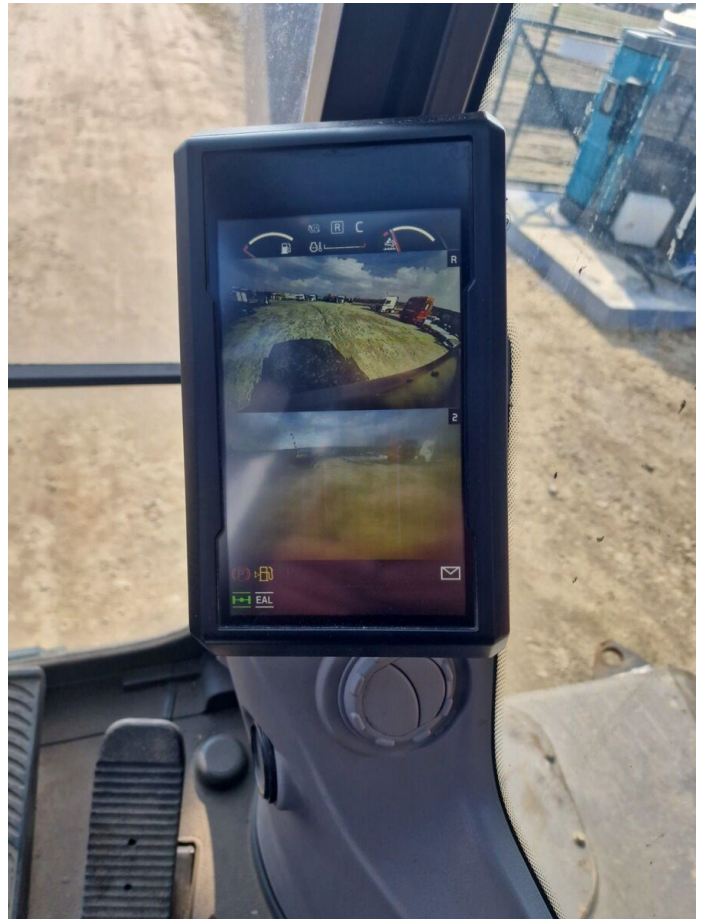

Camião Laslo | <https://laslotruck.com/pt>

Jármű adatlap: <https://laslotruck.com/pt/vehicle/volvo-ew240e-wheeled-excavator/>

1186 Budapeste, Zádor utca 2.