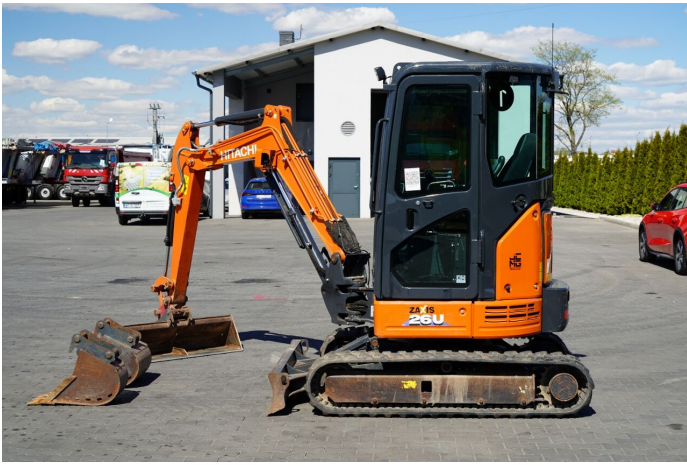

Camião Laslo | <https://laslotruck.com/pt>

Ficha técnica do veículo: <https://laslotruck.com/pt/vehicle/hitachi-zx26u-6-cr/>

1186 Budapeste, Zádor utca 2.