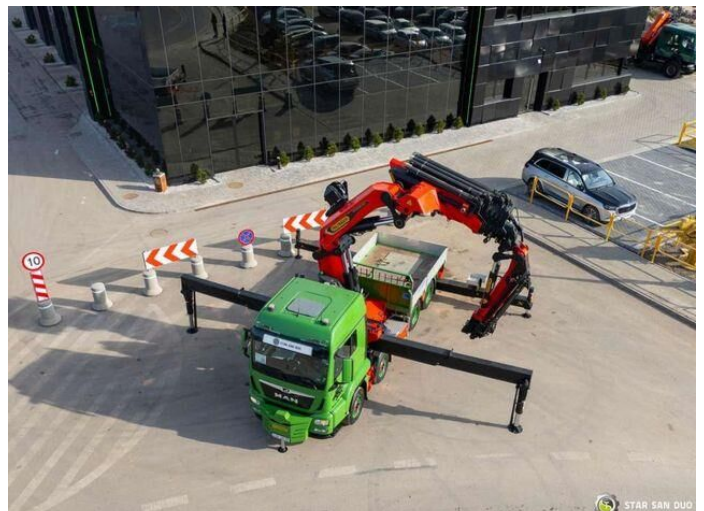

MAN TGS 35.500 8x4 Palfinger PK 135.002 TEC Crane

SOLICITAȚI O OFERTĂ

Generat la: 13 iunie 2026.

Date de bază

Tip	camion - camion cu platformă
Marca	MAN
Model	TGS 35.500 8x4 Palfinger PK 135.002 TEC Crane
Preț	SOLICITAȚI O OFERTĂ
Statutul TVA	Fără TVA
Număr de referință	STR-0590
Statut	Folosit
Data producerii	2018-01-01
Prima introducere pe piață	2019-01
Poziția ceasului kilometrajului	122 513 km

Daru

Macara echipată	Da
Marca Crane	Palfinger

Observații:

Număr de referință: STR-0590;

Persoană de contact

Camion Laslo | <https://laslotruck.com/ro>Fișa tehnică a vehiculului: <https://laslotruck.com/ro/vehicle/man-tgs-35-500-8x4-palfinger-pk-135-002-tec-crane/>

1186 Budapesta, Zádor utca 2.

László Vörös

Senior Sales Executive | Director de vânzări

+36 30 790 5966

laslotruck@gmail.com

Imagini din

Camion Laslo | <https://laslotruck.com/ro>

Fișa tehnică a vehiculului: <https://laslotruck.com/ro/vehicle/man-tgs-35-500-8x4-palfinger-pk-135-002-tec-crane/>
1186 Budapesta, Zádor utca 2.