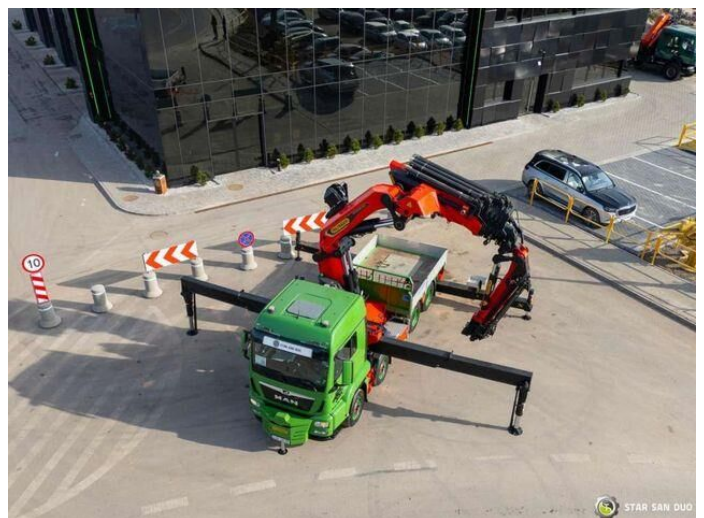

MAN TGS 35.500 8x4 Palfinger PK 135.002 TEC Crane

SOLICITAȚI O OFERTĂ

Generat: 21 04 2026.

Date de bază

Tip	camion - camion cu platformă
Marca	MAN
Model	TGS 35.500 8x4 Palfinger PK 135.002 TEC Crane
Preț	SOLICITAȚI O OFERTĂ
Statutul TVA	Fără TVA
Număr de referință	STR-0590
Statut	Folosit
Data producerii	2018-01-01
Prima introducere pe piață	2019-01
Poziția ceasului kilometrajului	122 513 km

Daru

Macara echipată	Da
Marca Crane	Palfinger

Observații:

Număr de referință: STR-0590;

Persoană de contact

Camion Laslo | <https://laslotruck.com/ro>Fișa tehnică a vehiculului: <https://laslotruck.com/ro/vehicle/man-tgs-35-500-8x4-palfinger-pk-135-002-tec-crane/>

1186 Budapesta, Zádor utca 2.

Id. László Vörös

Senior Sales Executive | Director de vânzări

+36 30 790 5966 | laslotruck@gmail.com

Imagini din

Camion Laslo | <https://laslotruck.com/ro>

Fișa tehnică a vehiculului: <https://laslotruck.com/ro/vehicle/man-tgs-35-500-8x4-palfinger-pk-135-002-tec-crane/1186>
Budapesta, Zádor utca 2.