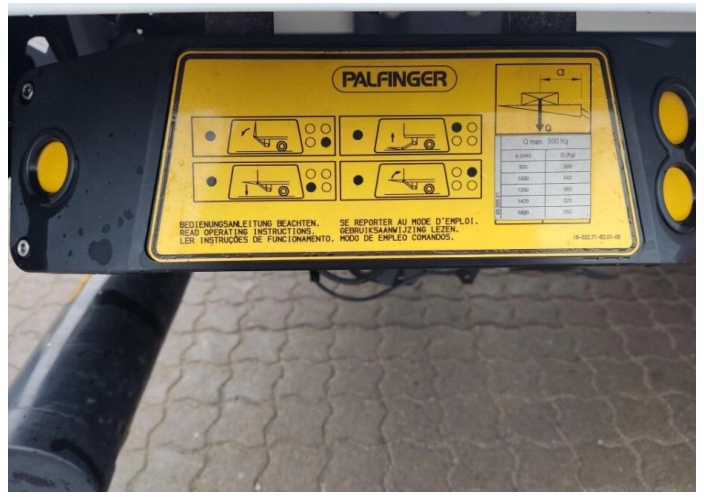

IVECO Daily 35C16 box truck+încărcător de coadă

27 800 EUR net

Generat: 05/04/2026.

Date de bază

Tip	vehicul comercial - dubă cu cutie < 3.5t
Marca	IVECO
Model	Daily 35C16 box truck+încărcător de coadă
Culoare	alb
Preț	27 800 EUR
Statutul TVA	Fără TVA
TVA %	27
Număr de referință	LA2551
Statut	Folosit
Data producerii	2023-01-01
Poziția ceasului kilometrajului	84 000 km

Dimensiuni și greutate

Masa totală	3 500 kg
Greutate proprie	2 660 kg
Sarcina utilă	840 kg

Motor

Combustibil	Diesel
Putere	160 CP (118 kW)
Capacitatea cilindrului	2 287 cm ³

Frâne

ABS	Da
ASR	Da

Cabină

Radio auto	Da
Încuietoare centrală	Da
Computer de bord	Da
Aer condiționat	Da
Fereastră electrică	Da
Oglindă electrică	Da
Imobilizator	Da
Servodirecție	Da
Controlul vitezei de croazieră	Da
CD player	Da
Volan multifuncțional	Da

Persoană de contact

Id. László Vörös

Senior Sales Executive | Director de vânzări

+36 30 790 5966 | laslotruck@gmail.com

Imagini din

Camion Laslo | <https://laslotruck.com/ro>

Fișa tehnică a vehiculului: <https://laslotruck.com/ro/vehicle/iveco-daily-35c16-box-trucktail-lift/>

1186 Budapesta, Zádor utca 2.

Camion Laslo | <https://laslotruck.com/ro>

Fișa tehnică a vehiculului: <https://laslotruck.com/ro/vehicle/iveco-daily-35c16-box-trucktail-lift/>

1186 Budapesta, Zádor utca 2.