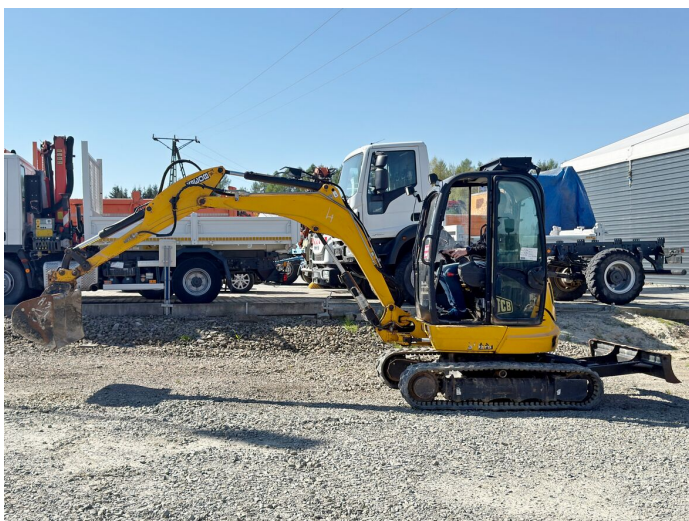

JCB 8035ZT * Excavator pe șenile * TOP CONDITION

34 400 EUR net

Generat la: 11 iulie 2026.

Date de bază

Tip	utilaje de construcții - excavator - excavator pe șenile
Marca	JCB
Model	8035ZT * Excavator pe șenile * TOP CONDITION
Culoare	galben
Preț	34 400 EUR
Statutul TVA	Fără TVA
Număr de referință	LUS-1257
Statut	Folosit
Prima introducere pe piață	2018-01
Ore de funcționare	3 308 h

Motor

Combustibil	Diesel
Putere	35 CP (26 kW)

Cabină

Radio auto	Da
------------	----

Structura

Cutie de instrumente	Da
----------------------	----

Caracteristici suplimentare

Scaune cu suspensie pneumatică	Da
--------------------------------	----

Observații:

Număr de referință: LUS-1257;

Persoană de contact

László Vörös

Senior Sales Executive | Director de vânzări

+36 30 790 5966

laslotruck@gmail.com

Camion Laslo | <https://laslotruck.com/ro>Fișa tehnică a vehiculului: <https://laslotruck.com/ro/vehicle/jcb-8035zt-raupenbagger-topzustand/>

1186 Budapesta, Zádor utca 2.

Camion Laslo | <https://laslotruck.com/ro>

Fișa tehnică a vehiculului: <https://laslotruck.com/ro/vehicle/jcb-8035zt-raupenbagger-topzustand/>

1186 Budapesta, Zádor utca 2.