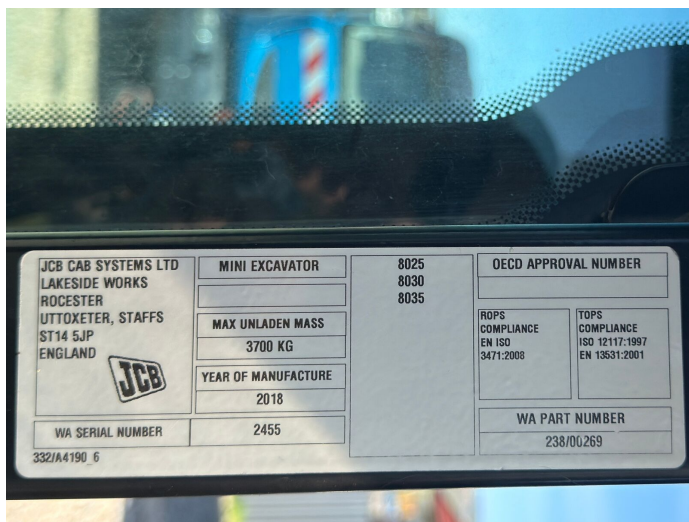

Camion Laslo | <https://laslotruck.com/ro>

Fișa tehnică a vehiculului: <https://laslotruck.com/ro/vehicle/jcb-8035zt-raupenbagger-topzustand/>

1186 Budapesta, Zádor utca 2.