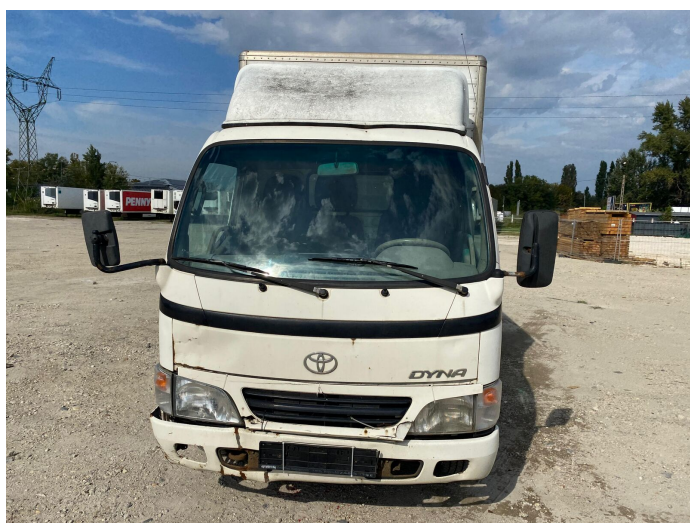

Toyota Dyna 100 3,0 D - Caz

3 700 EUR net

Generat: 02.06.2026.

Date de bază

Tip	vehicul comercial - dubă cu cutie < 3.5t
Marca	Toyota
Model	Dyna 100 3,0 D - Cutie
Culoare	alb
Preț	3 700 EUR
Statutul TVA	Fără TVA
TVA %	27
Număr de referință	LT0373
Statut	Folosit
Data producerii	2007-01-01
Poziția ceasului kilometrajului	381 226 km

Dimensiuni și greutate

Masa totală	3 000 kg
Greutate proprie	2 160 kg

Motor

Combustibil	Diesel
Putere	109 CP (80 kW)
Capacitatea cilindrului	2 982 cm ³

Cutie de viteze

Tip	Manual
Număr de note	5

Arbori

Număr de arbori	2
Configurația arborelui	4x2
Suspensie	primăvară/primăvară

laslotruck@gmail.com

Imagini din

Camion Laslo | <https://laslotruck.com/ro>

Fișa tehnică a vehiculului: <https://laslotruck.com/ro/vehicle/toyota-dyna-100-30-d-koffer/>

1186 Budapesta, Zádor utca 2.

Camion Laslo | <https://laslotruck.com/ro>