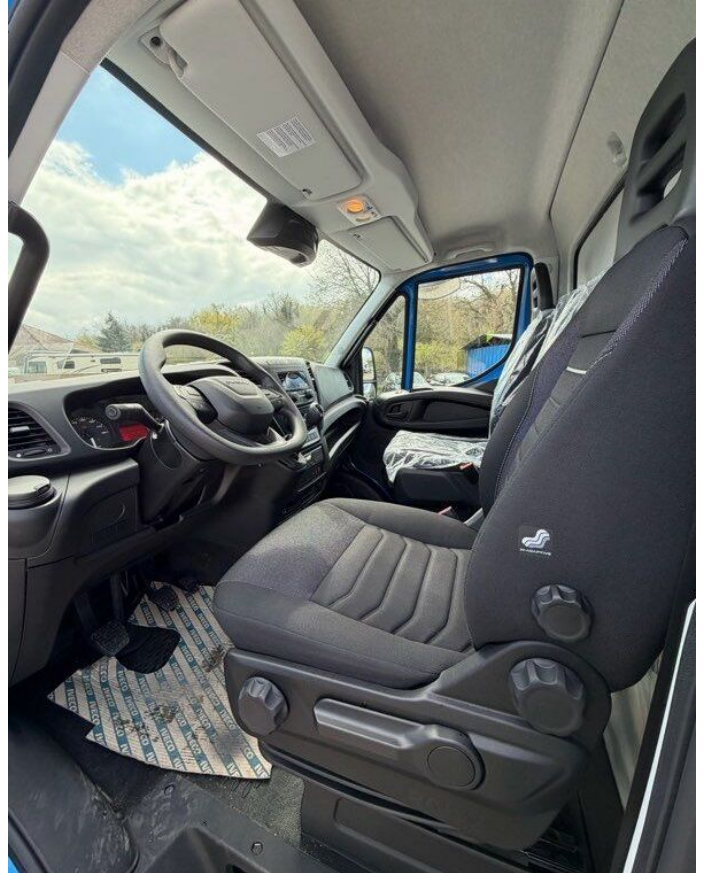

Ласло Вереш

Менаџер продаје

+36 30 790 5966 | laslotruck@gmail.com

Слике

Ласло Трак | <https://laslotruck.com/sr>

Спецификације возила: <https://laslotruck.com/sr/vehicle/iveco-daily-4x4/>

1186 Будимпешта, Задорска улица 2.