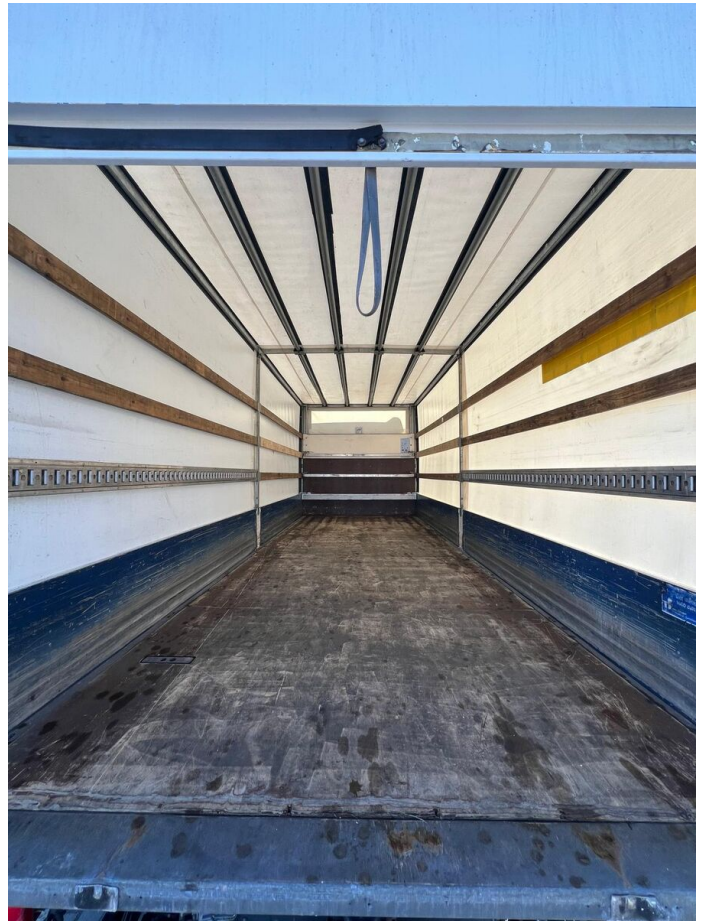

Laslo Truck | <https://laslotruck.com>

Jármű adatlap: <https://laslotruck.com/vehicle/mercedes-benz-atego-1230-tiltlift-1500-kg-deutsche-lkw/>

1186 Budapest, Zádor utca 2.