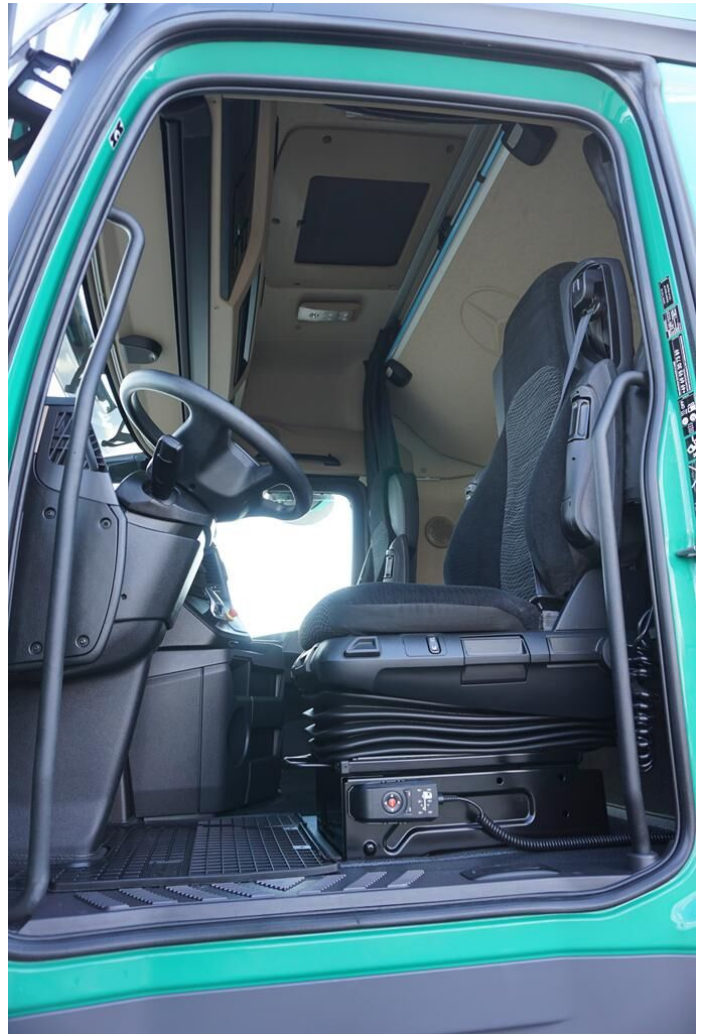

Laslo Truck | <https://laslotruck.com>

Jármű adatlap: <https://laslotruck.com/vehicle/mercedes-benz-actros-2548-acc-e-6-mp-5-mega-bdf-782-m-retarder-2/>
1186 Budapest, Zádor utca 2.