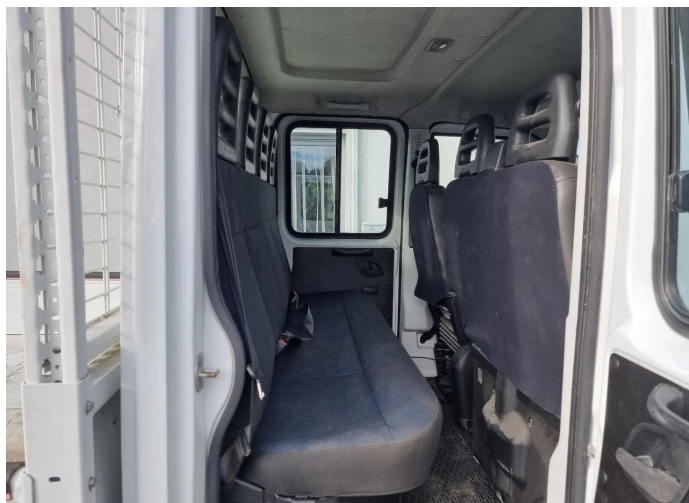

Elérhetőségek

id. Vörös László

Vezető Értékesítő | Sales Manager

+36 30 790 5966 | laslotruck@gmail.com

Képek

Laslo Truck | <https://laslotruck.com>

Jármű adatlap: <https://laslotruck.com/vehicle/iveco-daily-35c14-double-cab/>

1186 Budapest, Zádor utca 2.