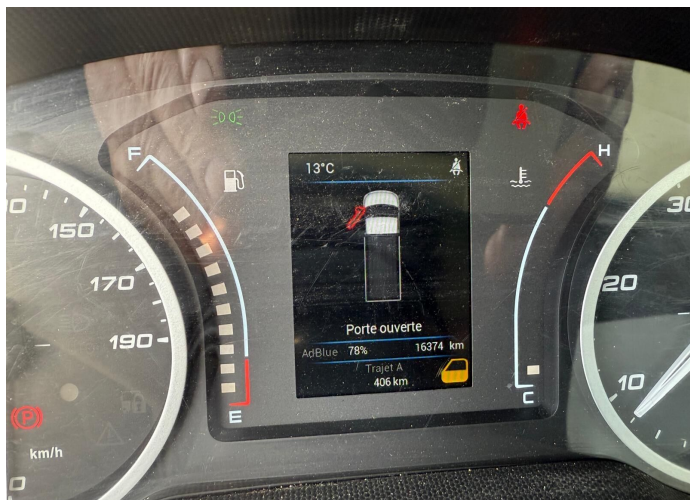

IVECO Daily 35-140 / aerial work platform (AWP)

42 500 EUR nettó

16 787 500 Ft nettó

Generálva: 2026. 04. 04.

Alapadatok

Típus	építőipari gép - emelőkosár - emelőkosaras autó
Márka	IVECO
Modell	Daily 35-140 / aerial work platform (AWP)
Ár	42 500 EUR
ÁFA státusz	ÁFA nélkül
ÁFA %	27
Referenciaszám	LA2471
Állapot	Használt
Gyártás dátuma	2020-01-01
Kilométeróra állás	17 000 km

Elérhetőségek

id. Vörös László

Vezető Értékesítő | Sales Manager

+36 30 790 5966 | laslotruck@gmail.com

Képek

Laslo Truck | <https://laslotruck.com>

Jármű adatlap: <https://laslotruck.com/vehicle/iveco-daily-35-140-aerial-work-platform-awp/>