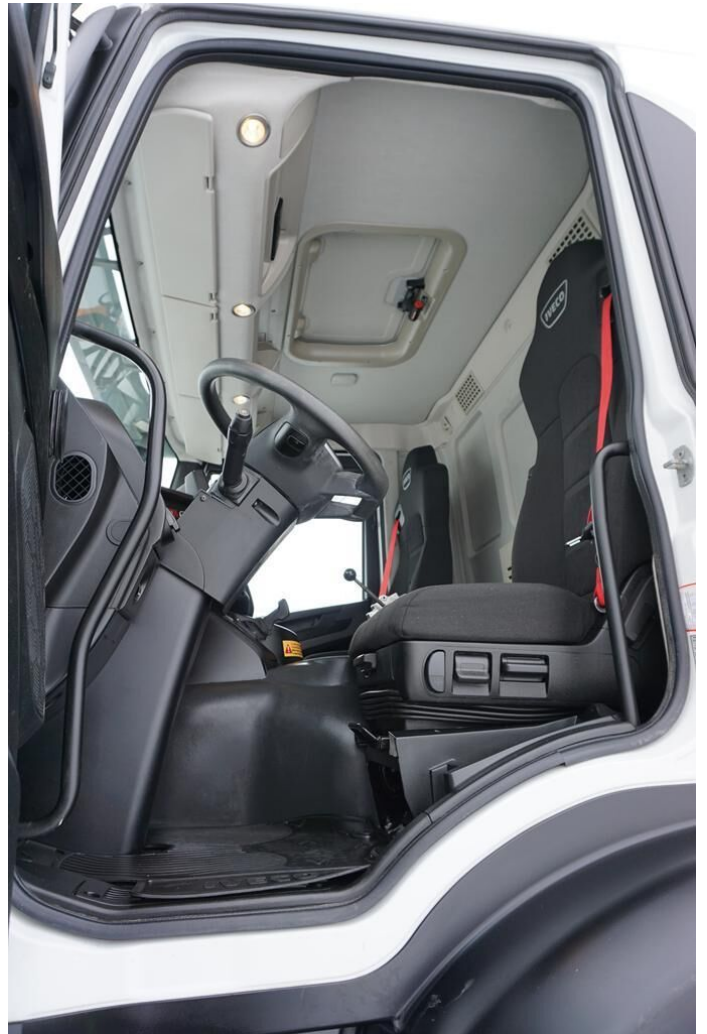

Laslo Truck | <https://laslotruck.com>

Jármű adatlap: <https://laslotruck.com/vehicle/iveco-x-way-400-e-6-betonomieszarka-9-m3-8-x-4-jak-nowy-2/>

1186 Budapest, Zádor utca 2.