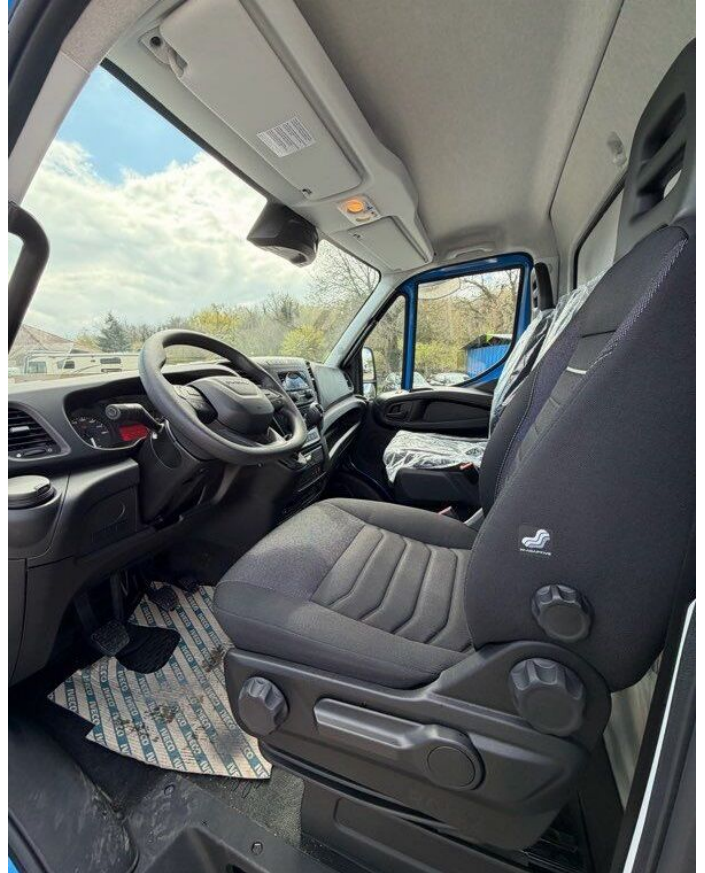

id. Vörös László

Vezető Értékesítő | Sales Manager

+36 30 790 5966 | laslotruck@gmail.com

Képek

Laslo Truck | <https://laslotruck.com>

Jármű adatlap: <https://laslotruck.com/vehicle/iveco-daily-4x4/>

1186 Budapest, Zádor utca 2.