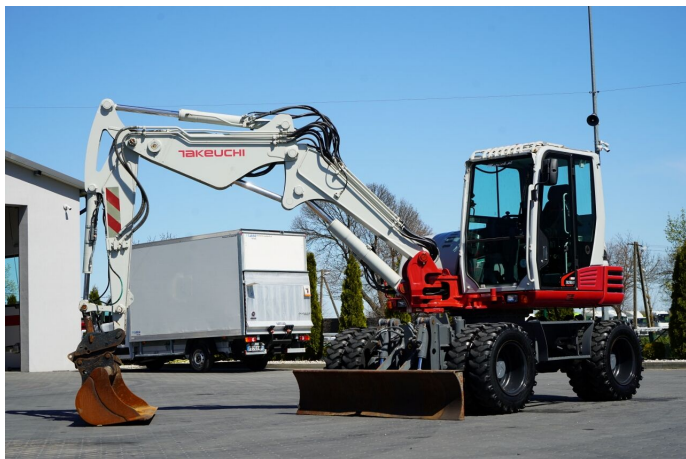

Terex TAKEUCHI TB 295 W

58 500 EUR nettó

23 107 500 Ft nettó

Generálva: 2026. 05. 25.

Alapadatok

| | |
|----------------|----------------------------------------|
| Típus | építőipari gép - kotró - kerekes kotró |
| Márka | Terex |
| Modell | TAKEUCHI TB 295 W |
| Szín | fehér |
| Ár | 58 500 EUR |
| ÁFA státusz | ÁFA nélkül |
| Referenciaszám | IMP-4176 |
| Állapot | Használt |
| Gyártás dátuma | 2016-01-01 |
| Üzemórák | 7 172 h |

Méretek és súlyok

| | |
|--------|-----------|
| Önsúly | 10 800 kg |
|--------|-----------|

Motor

| | |
|------------------|-----------------------|
| Üzemanyag | Dízel |
| Teljesítmény | 105 LE (77 kW) |
| Hengerűrtartalom | 3 621 cm ³ |
| Euro szabvány | 6 |

Sebességváltó

| | |
|-------|----------|
| Típus | Automata |
|-------|----------|

Tengelyek

| | |
|---------------------|---------|
| Tengelyek száma | 2 |
| Tengelykonfiguráció | 4x4 |
| Közös gumiméret | 8,25-20 |