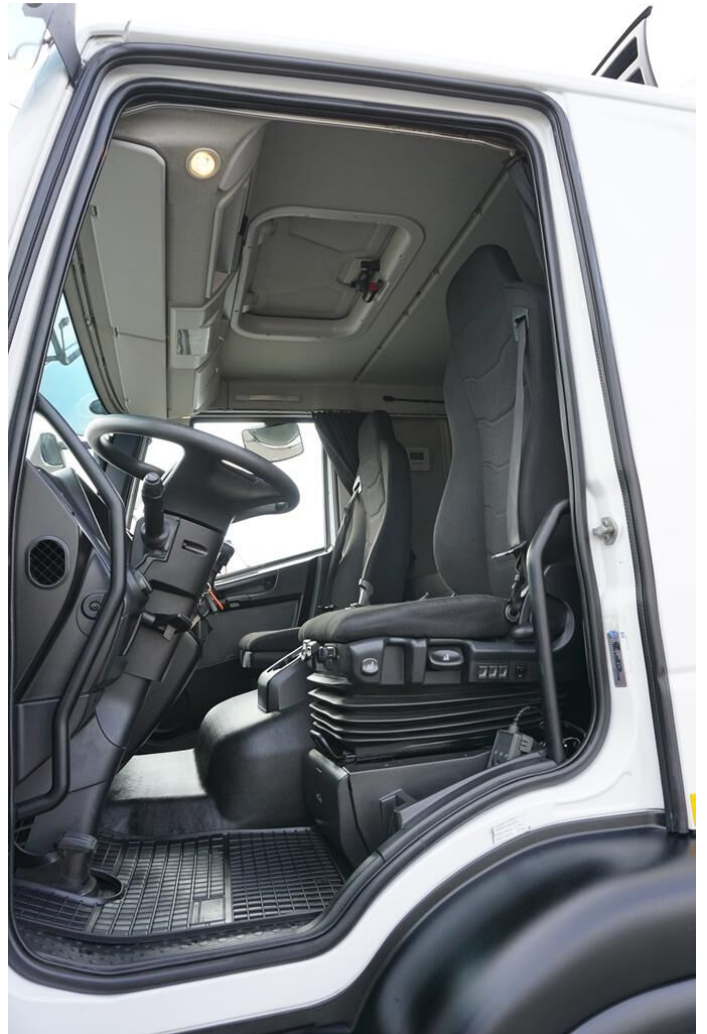

Laslo Truck | <https://laslotruck.com>

Jármű adatlap: <https://laslotruck.com/vehicle/iveco-eurocargo-160-250-e-6-chlodnia-winda-14-europalet/>
1186 Budapest, Zádor utca 2.