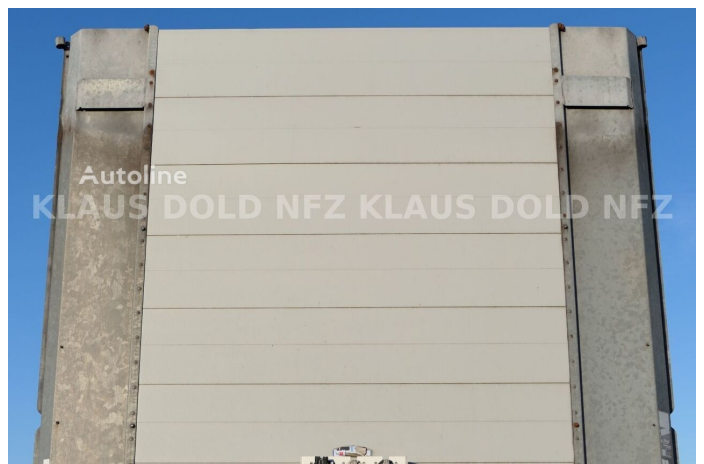

Vörös László

Vezető Értékesítő | Sales Manager

+36 30 790 5966

laslotruck@gmail.com

Képek

Laslo Truck | <https://laslotruck.com>

Jármű adatlap: <https://laslotruck.com/vehicle/fliegl-sds-350-platform-semi-trailer/>

1186 Budapest, Zádor utca 2.