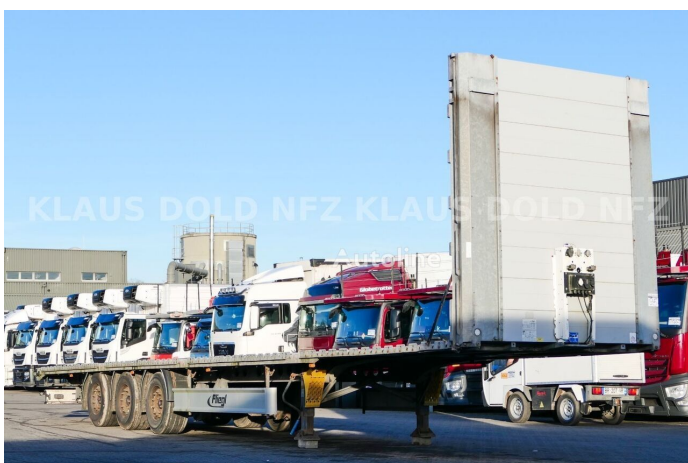

Vörös László

Vezető Értékesítő | Sales Manager

+36 30 790 5966

laslotruck@gmail.com

Képek

Laslo Truck | <https://laslotruck.com>

Jármű adatlap: <https://laslotruck.com/vehicle/fliegl-sds-350-platform-semi-trailer/>

1186 Budapest, Zádor utca 2.