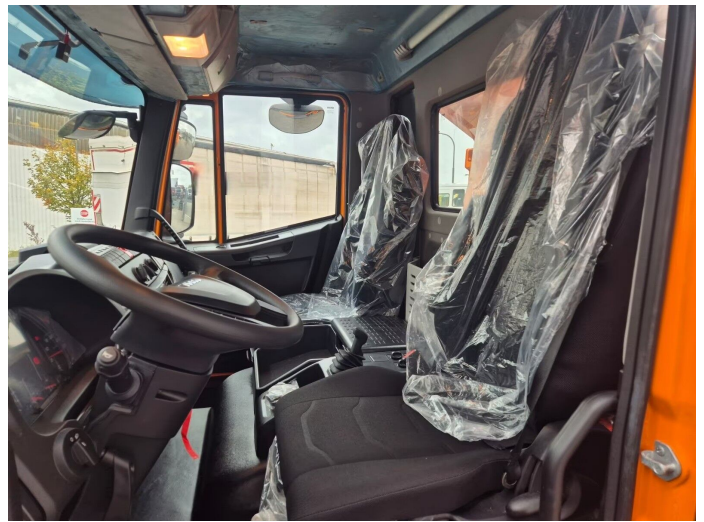

Laslo Truck | <https://laslotruck.com>

Jármű adatlap: <https://laslotruck.com/vehicle/iveco-ml150e28w-new-4x4-meiller-three-way-tipper-2x-tow-hook/>
1186 Budapest, Zádor utca 2.