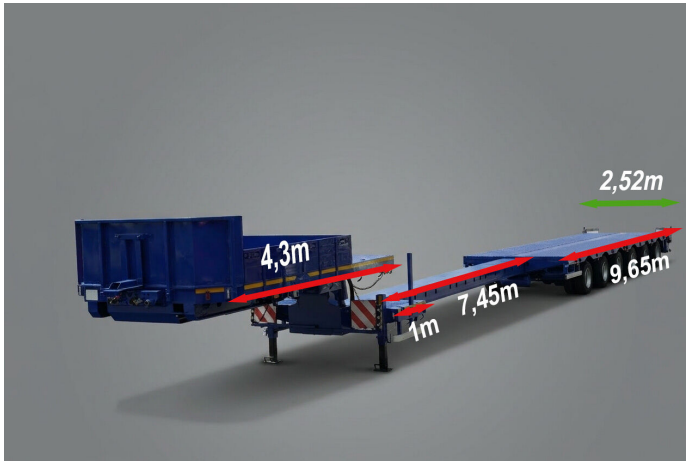

Vörös László

Vezető Értékesítő | Sales Manager

+36 30 790 5966

laslotruck@gmail.com

Képek

Laslo Truck | <https://laslotruck.com>

Jármű adatlap: <https://laslotruck.com/vehicle/nootboom/>

1186 Budapest, Zádor utca 2.