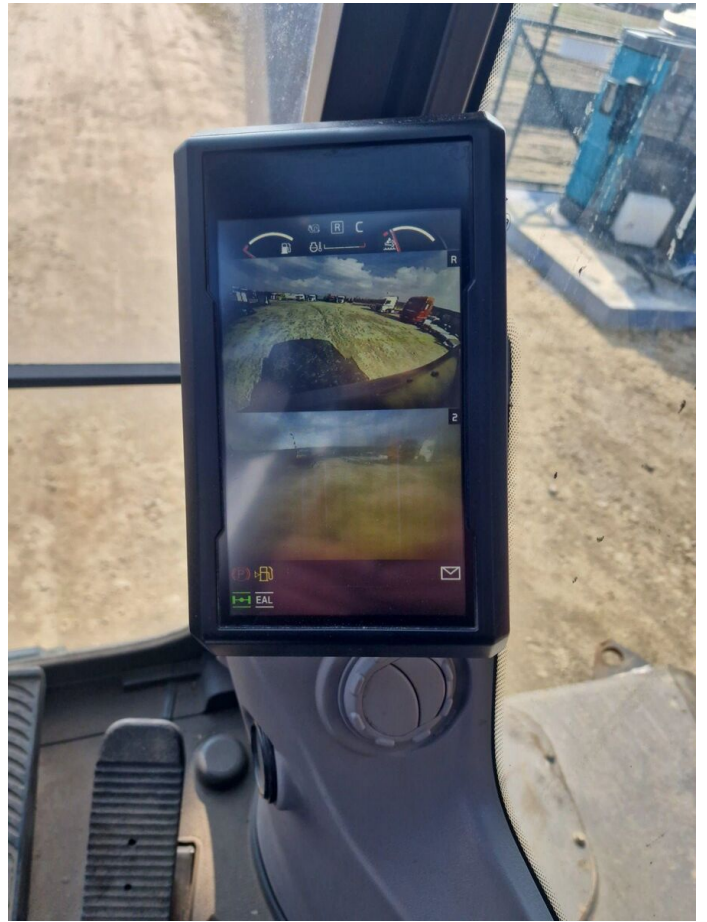

Laslo Truck | <https://laslotruck.com>

Jármű adatlap: <https://laslotruck.com/vehicle/volvo-ew240e-wheeled-excavator/>

1186 Budapest, Zádor utca 2.