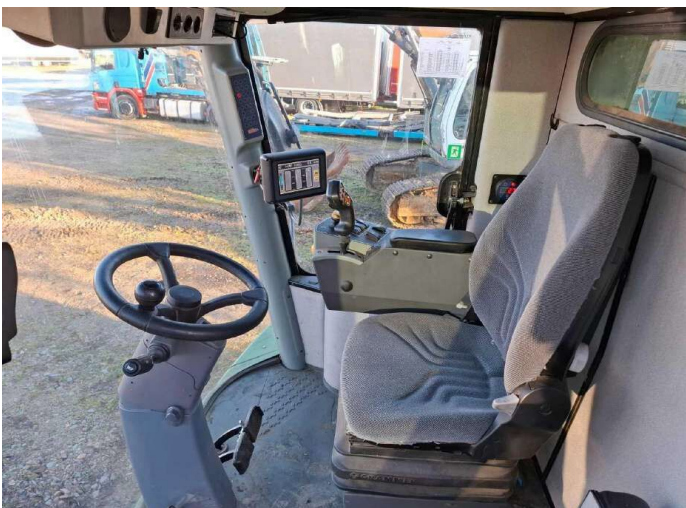

Vörös László

Vezető Értékesítő | Sales Manager

+36 30 790 5966

laslotruck@gmail.com

Képek

Laslo Truck | <https://laslotruck.com>

Jármű adatlap: <https://laslotruck.com/vehicle/john-deere-sampo-rosenlew-c6-combine-harvester-2500-mth/>
1186 Budapest, Zádor utca 2.