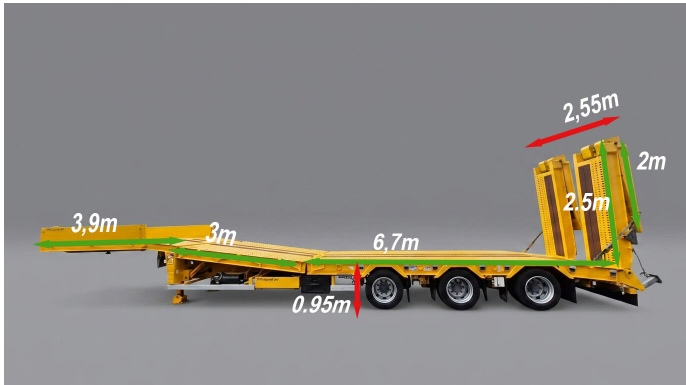

Vörös László

Vezető Értékesítő | Sales Manager

+36 30 790 5966

laslotruck@gmail.com

Képek

Laslo Truck | <https://laslotruck.com>

Jármű adatlap: <https://laslotruck.com/vehicle/louault/>

1186 Budapest, Zádor utca 2.