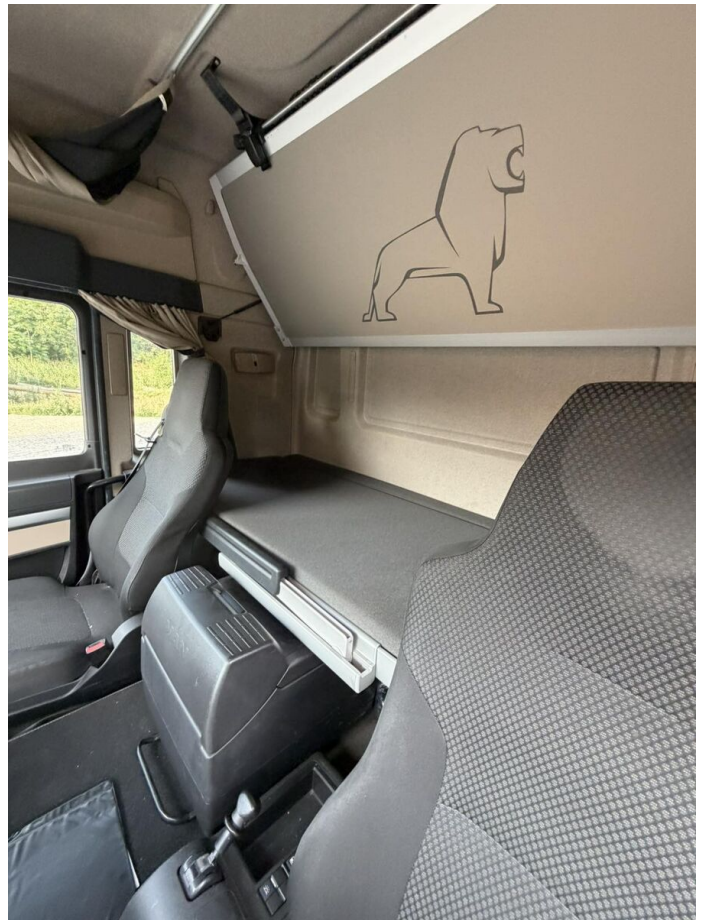

Laslo Truck | <https://laslotruck.com>

Jármű adatlap: <https://laslotruck.com/vehicle/man-tgm-15-290-curtainsider-dhollandia-lbw/>

1186 Budapest, Zádor utca 2.