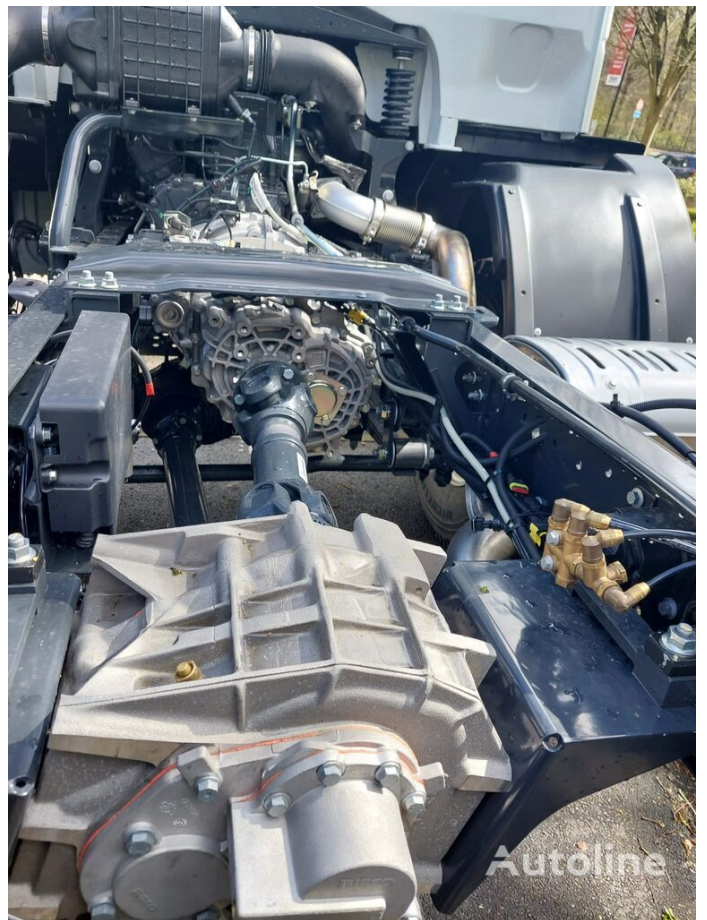

Laslo Truck | <https://laslotruck.com>

Jármű adatlap: <https://laslotruck.com/vehicle/iveco-ml-150e24ws-4x4/>

1186 Budapest, Zádor utca 2.