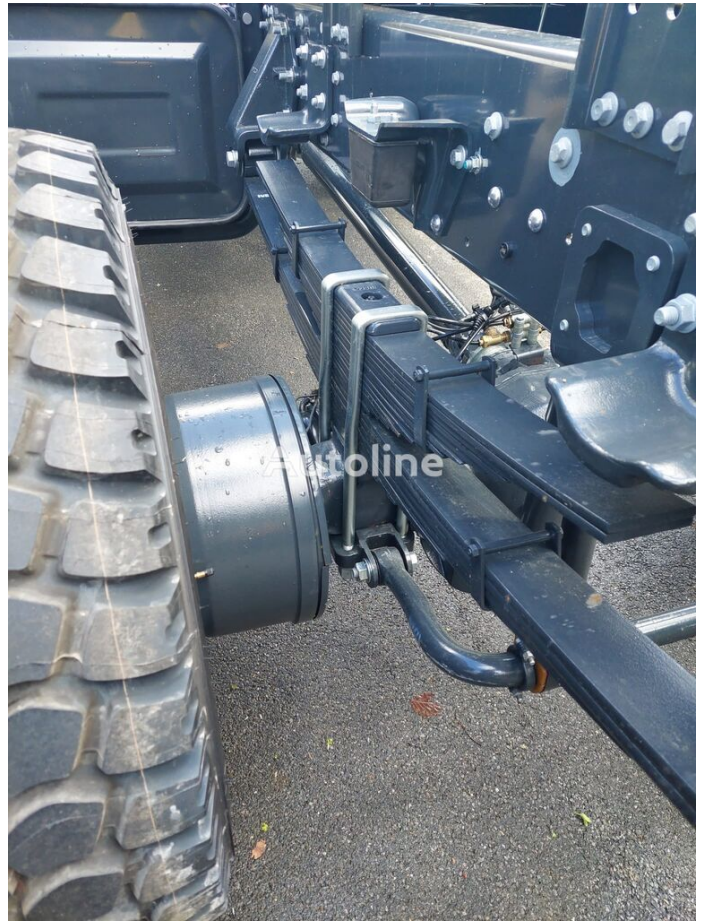

Laslo Truck | <https://laslotruck.com>

Jármű adatlap: <https://laslotruck.com/vehicle/iveco-ml-150e24ws-4x4/>

1186 Budapest, Zádor utca 2.